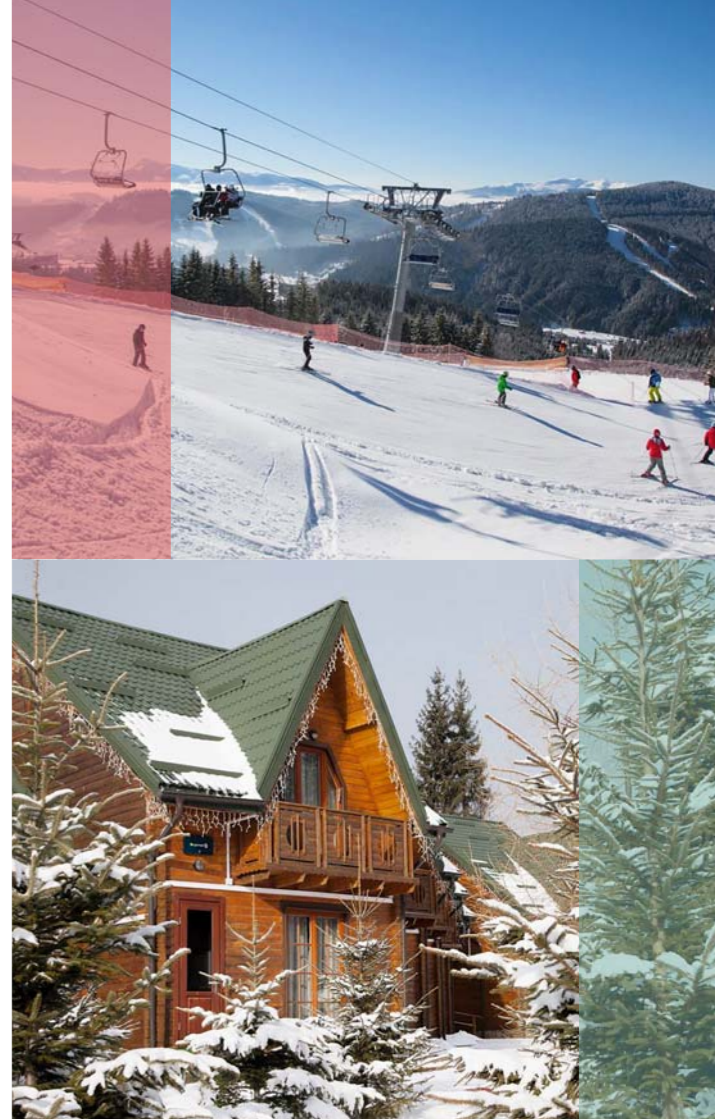

5
днів

4
ночі

Карпати

«ЩАСЛИВІ ВИХІДНІ НА ЛИЖАХ»

Регулярний автобусний тур на Буковель при проживанні в Ясінях та Яблуниці з трансферами на ГК Буковель

Дати туру сезон 2015-2016 (виїзд що четверга):
03.12; 10.12; 17.12; 24.12; 07.01; 14.01; 21.01; 28.01; 04.02;
11.02; 18.02; 25.02; 03.03; 10.03; 17.03; 24.03; 31.03; 07.04

Маршрут:
Київ – Житомир – Рівне – Дубно – Кременець – Тернопіль – Яремче – Яблуниця – Ясіня (назад в зворотньому порядку)

Транспорт:
Автобус (2 нічні переїзди)

Проживання:
– смт. Ясіня (18 км. до ГК Буковель, 30-40 хв. автобусом)
– с. Яблуниця (8 км. до ГК Буковель, 10-15 хв. автобусом)
Варіанти проживання/вартість детально на стр. 2

Включено у вартість:

Проживання 2 ночі
Раннє заселення та пізнє виселення
Харчування: сніданки, вечері

Транспортне супроводження
Трансфер до витягів ГК Буковель
Страховання

Сплачується додатково:

Обіди / Сауна / Прокат спорядження / Абонементи на витяги / Гірськолижне страхування

1400 Вартість від
грн. на особу

1 день (четвер)

Виїзд групи з Києва орієнтовно в 18:30.
Можемо забирати туристів з інших міст по маршруту.

2 день (п'ятниця)

Ранній приїзд на поселення.
Сніданок.

◆ **Виїзд на ГК Буковель.**
Прокат гірськолижного спорядження (кому необхідно).
Катання на лижах, сноубордах.
17:00 відправлення автобусу з Буковелю назад, до місця проживання.
Вечеря. Вільний час. По бажанню сауна.

3 день (субота)

Сніданок.
◆ **Виїзд на ГК Буковель.**
Розваги на ГК Буковель. Катання на лижах, сноубордах, дозвілля в клубах та ресторанах Буковелю. Обід (самостійно).
17:00 відправлення автобусу з Буковелю назад, до місця проживання.
Вечеря. Вільний час.

4 день (неділя)